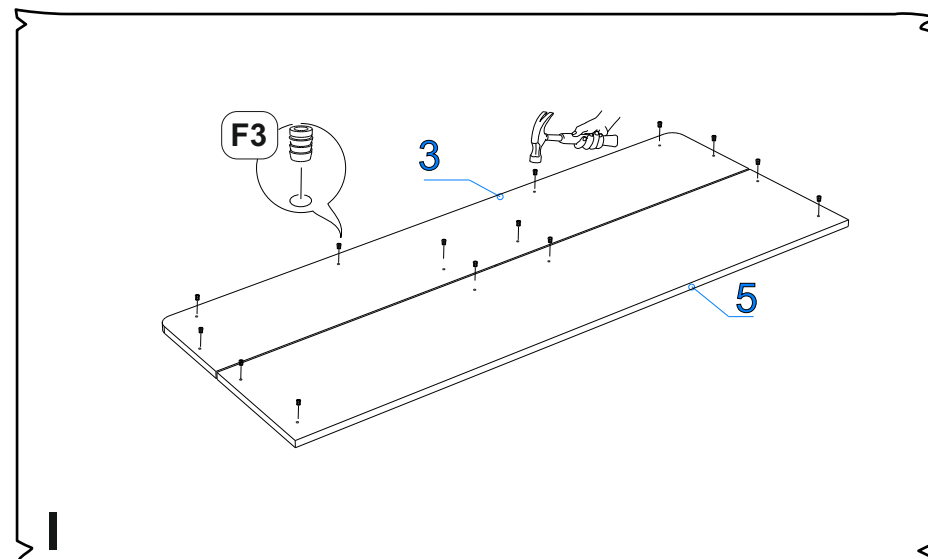

ДС-П 16мм Дуб Мария

Поз.	Наименование	Кол-во	Деталь		Упаковка №
			Длина	Ширина	
1	Царга левая	1	2031	250	1
2	Царга правая	1	2031	250	1
3	Изголовье верх	1	1578(+3)	232(+3)	2
5	Изголовье низ	1	1614(+3)	292	2
6	Изножье	1	1404	224	2
7	Коромысло изголовья	1	1822(+3)	101(+3)	1
8	Стойка изголовья лев	1	908	130	1
9	Стойка изголовья прав	1	908	130	1
10	Пл. стяжная	1	300	100	1
11	Пл. декор изголовья	1	80	1784	1
12	Стойка изголовья прав	1	988	80	1
13	Стойка изголовья лев	1	988	80	1
14	Стяжная планка	2	1610	100	1

ЛДСП 16мм

Поз.	Наименование	Кол-во	Деталь		Упаковка №
			Длина	Ширина	
	проклад. панель	2	1613	66	2

Фурнитура (Упаковка № 1)

		Наименование	Ед.изм.	Кол-во
F1		Эксцентрик d-15 д/плит 16мм	шт.	27
F2		Шкант 8*30	шт.	27
F3		Футорка BU17PN пластиковая d5*9.5	шт.	24
F4		Саморез 3,5x30	шт.	24
F5		Соед. болт 6,3*44	шт.	15
F6		Саморез 2,5x16	шт.	4
F7		Подпятник №2 чёрный	шт.	2
F8		Подпятник Грибок чёрный d-5	шт.	2
F9		Муфта распорная латунь М6 8/12 мм	шт.	4
F10		Загл.самокл. ясень лион. (d=18 мм) песочн-беж EG1298	шт.	10
F11		Дюбель эксц. двойной	шт.	4
F12		Болт для MINIFIX 15 М6*7,5/34мм под муфту	шт.	4
F13		Болт к стяжке кроватной bolt 6*55	шт.	4
F14		Стяжка кроватная DOWEL NUT 6*10*12	шт.	4
F15		Ключ К. Z-образный 4 мм	шт.	1