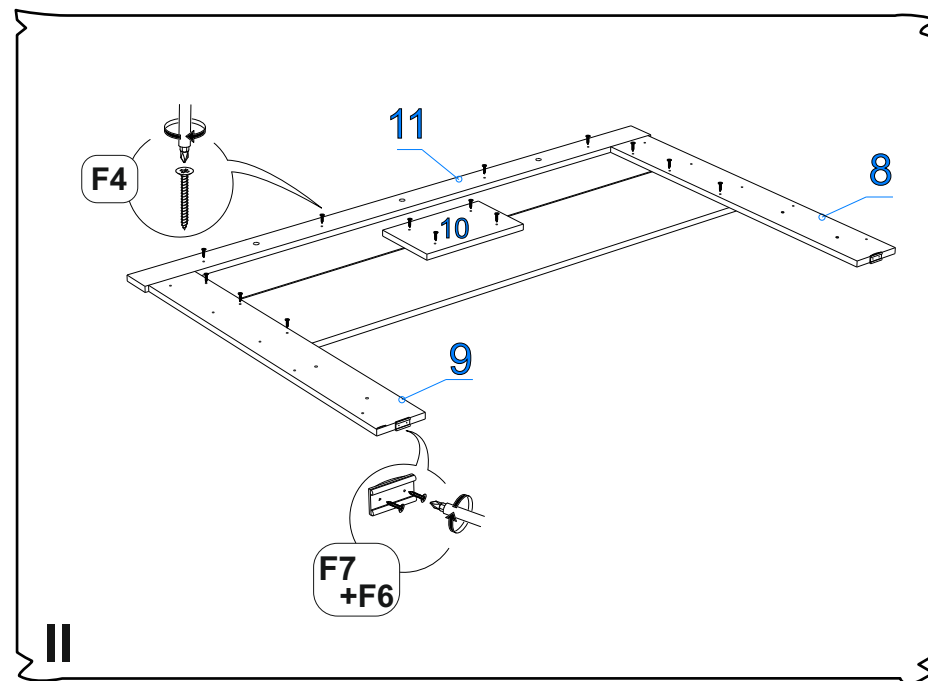

ДС-П 16мм Дуб Мария

Поз.	Наименование	Кол-во	Деталь		Упаковка №
			Длина	Ширина	
1	Царга левая	1	2031	250	1
2	Царга правая	1	2031	250	1
3	Изголовье верх	1	1578(+3)	232(+3)	2
5	Изголовье низ	1	1614(+3)	292	2
6	Изножье	1	1404	224	2
7	Коромысло изголовья	1	1822(+3)	101(+3)	1
8	Стойка изголовья лев	1	908	130	1
9	Стойка изголовья прав	1	908	130	1
10	Пл. стяжная	1	300	100	1
11	Пл. декор изголовья	1	80	1784	1
12	Стойка изголовья прав	1	988	80	1
13	Стойка изголовья лев	1	988	80	1
14	Стяжная планка	2	1610	100	1

ЛМДФ белая 19мм

Поз.	Наименование	Кол-во	Деталь		Упаковка №
			Длина	Ширина	
15	Стойка изголовья прав МДФ	1	978	117	3
16	Стойка изголовья лев МДФ	1	978	117	3
17	Стойка изножья прав МДФ	1	350	120	3
18	Стойка изножья лев МДФ	1	350	120	3

ЛДСП 16мм

Поз.	Наименование	Кол-во	Деталь		Упаковка №
			Длина	Ширина	
	проклад. панель	2	1613	66	2

Фурнитура (Упаковка № 1)

		Наименование	Ед.изм.	Кол-во
F1		Эксцентрик d-15 д/плит 16мм	шт.	27
F2		Шкант 8*30	шт.	27
F3		Футорка BU17PN пластиковая d5*9.5	шт.	24
F4		Саморез 3,5x30	шт.	24
F5		Соед. болт 6,3*44	шт.	15
F6		Саморез 2,5x16	шт.	4
F7		Подпятник №2 чёрный	шт.	2
F8		Подпятник Грибок чёрный d-5	шт.	2
F9		Муфта распорная латунь М6 8/12 мм	шт.	4
F10		Загл.самокл. ясень лион. (d=18 мм) песочн-беж EG1298	шт.	10
F11		Дюбель эксц. двойной	шт.	4
F12		Болт для MINIFIX 15 М6*7,5/34мм под муфту	шт.	4
F13		Болт к стяжке кроватной bolt 6*55	шт.	4
F14		Стяжка кроватная DOWEL NUT 6*10*12	шт.	4
F15		Ключ К. Z-образный 4 мм	шт.	1