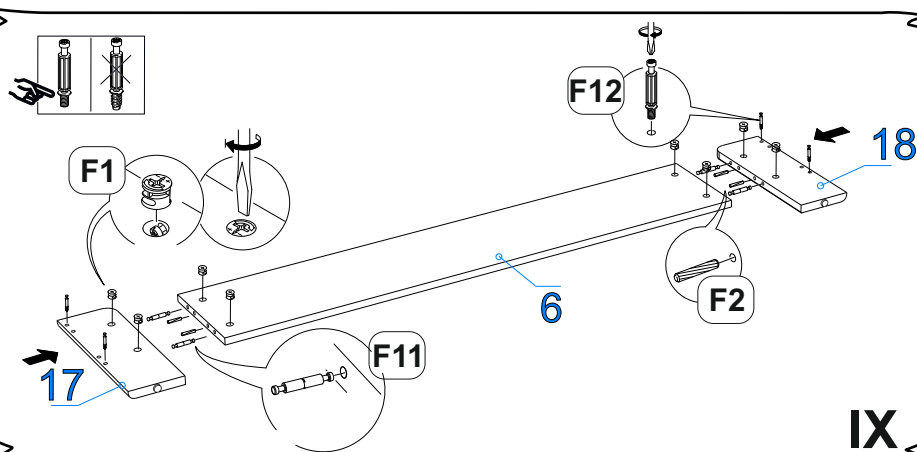

ДС-П 16мм Дуб Мария

Поз.	Наименование	Кол-во	Деталь		Упаковка №
			Длина	Ширина	
1	Царга левая	1	2031	250	1
2	Царга правая	1	2031	250	1
3	Изголовье верх	1	1578(+3)	232(+3)	2
5	Изголовье низ	1	1614(+3)	292	2
6	Изножье	1	1404	224	2
7	Коромысло изголовья	1	1822(+3)	101(+3)	1
8	Стойка изголовья лев	1	908	130	1
9	Стойка изголовья прав	1	908	130	1
10	Пл. стяжная	1	300	100	1
11	Пл. декор изголовья	1	80	1784	1
12	Стойка изголовья прав	1	988	80	1
13	Стойка изголовья лев	1	988	80	1
14	Стяжная планка	2	1610	100	1

ЛДСП 16мм

Поз.	Наименование	Кол-во	Деталь		Упаковка №
			Длина	Ширина	
	проклад. панель	2	1613	66	2

Фурнитура (Упаковка № 1)

		Наименование	Ед.изм.	Кол-во
F1		Эксцентрик d-15 д/плит 16мм	шт.	27
F2		Шкант 8*30	шт.	27
F3		Футорка BU17PN пластиковая d5*9.5	шт.	24
F4		Саморез 3,5x30	шт.	24
F5		Соед. болт 6,3*44	шт.	15
F6		Саморез 2,5x16	шт.	4
F7		Подпятник №2 чёрный	шт.	2
F8		Подпятник Грибок чёрный d-5	шт.	2
F9		Муфта распорная латунь М6 8/12 мм	шт.	4
F10		Загл.самокл. ясень лион. (d=18 мм) песочн-беж EG1298	шт.	10
F11		Дюбель эксц. двойной	шт.	4
F12		Болт для MINIFIX 15 М6*7,5/34мм под муфту	шт.	4
F13		Болт к стяжке кроватной bolt 6*55	шт.	4
F14		Стяжка кроватная DOWEL NUT 6*10*12	шт.	4
F15		Ключ К. Z-образный 4 мм	шт.	1

III

IV

V

VI

VII

VIII

IX

X