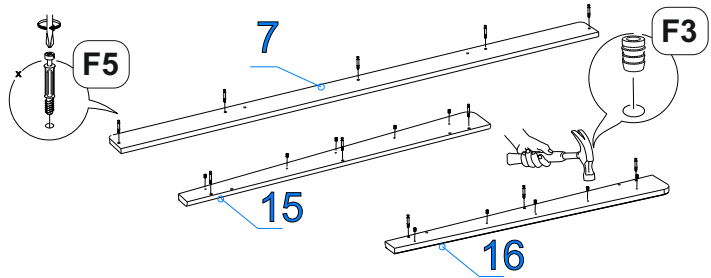

ДС-П 16мм Дуб Мария

Поз.	Наименование	Кол-во	Деталь		Упаковка №
			Длина	Ширина	
1	Царга левая	1	2031	250	1
2	Царга правая	1	2031	250	1
3	Изголовье верх	1	1578(+3)	232(+3)	2
5	Изголовье низ	1	1614(+3)	292	2
6	Изножье	1	1404	224	2
7	Коромысло изголовья	1	1822(+3)	101(+3)	1
8	Стойка изголовья лев	1	908	130	1
9	Стойка изголовья прав	1	908	130	1
10	Пл. стяжная	1	300	100	1
11	Пл. декор изголовья	1	80	1784	1
12	Стойка изголовья прав	1	988	80	1
13	Стойка изголовья лев	1	988	80	1
14	Стяжная планка	2	1610	100	1

ЛМДФ белая 19мм

Поз.	Наименование	Кол-во	Деталь		Упаковка №
			Длина	Ширина	
15	Стойка изголовья прав МДФ	1	978	117	3
16	Стойка изголовья лев МДФ	1	978	117	3
17	Стойка изножья прав МДФ	1	350	120	3
18	Стойка изножья лев МДФ	1	350	120	3

ЛДСП 16мм

Поз.	Наименование	Кол-во	Деталь		Упаковка №
			Длина	Ширина	
	проклад. панель	2	1613	66	2

Фурнитура (Упаковка № 1)

		Наименование	Ед.изм.	Кол-во
F1		Эксцентрик d-15 д/плит 16мм	шт.	27
F2		Шкант 8*30	шт.	27
F3		Футорка BU17PN пластиковая d5*9.5	шт.	24
F4		Саморез 3,5x30	шт.	24
F5		Соед. болт 6,3*44	шт.	15
F6		Саморез 2,5x16	шт.	4
F7		Подпятник №2 чёрный	шт.	2
F8		Подпятник Грибок чёрный d-5	шт.	2
F9		Муфта распорная латунь М6 8/12 мм	шт.	4
F10		Загл.самокл. ясень лион. (d=18 мм) песочн-беж EG1298	шт.	10
F11		Дюбель эксц. двойной	шт.	4
F12		Болт для MINIFIX 15 М6*7,5/34мм под муфту	шт.	4
F13		Болт к стяжке кроватной bolt 6*55	шт.	4
F14		Стяжка кроватная DOWEL NUT 6*10*12	шт.	4
F15		Ключ К. Z-образный 4 мм	шт.	1