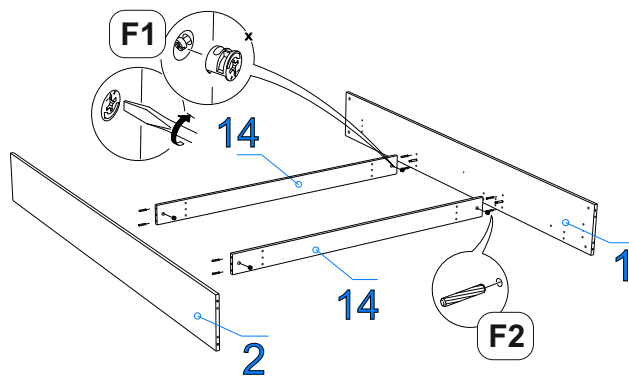

ЛДСП 16мм

Поз.	Наименование	Кол-во	Деталь		Упаковка №
			Длина	Ширина	
	проклад. панель	2	1613	66	2

Фурнитура (Упаковка № 1)

		Наименование	Ед.изм.	Кол-во
F1		Эксцентрик d-15 д/плит 16мм	шт.	27
F2		Шкант 8*30	шт.	27
F3		Футорка BU17PN пластиковая d5*9.5	шт.	24
F4		Саморез 3,5x30	шт.	24
F5		Соед. болт 6,3*44	шт.	15
F6		Саморез 2,5x16	шт.	4
F7		Подпятник №2 чёрный	шт.	2
F8		Подпятник Грибок чёрный d-5	шт.	2
F9		Муфта распорная латунь М6 8/12 мм	шт.	4
F10		Загл.самокл. ясень лион. (d=18 мм) песочн-беж EG1298	шт.	10
F11		Дюбель эксц. двойной	шт.	4
F12		Болт для MINIFIX 15 М6*7,5/34мм под муфту	шт.	4
F13		Болт к стяжке кроватной bolt 6*55	шт.	4
F14		Стяжка кроватная DOWEL NUT 6*10*12	шт.	4
F15		Ключ К. Z-образный 4 мм	шт.	1

III

IV

V

VI

VII

VIII

IX

X